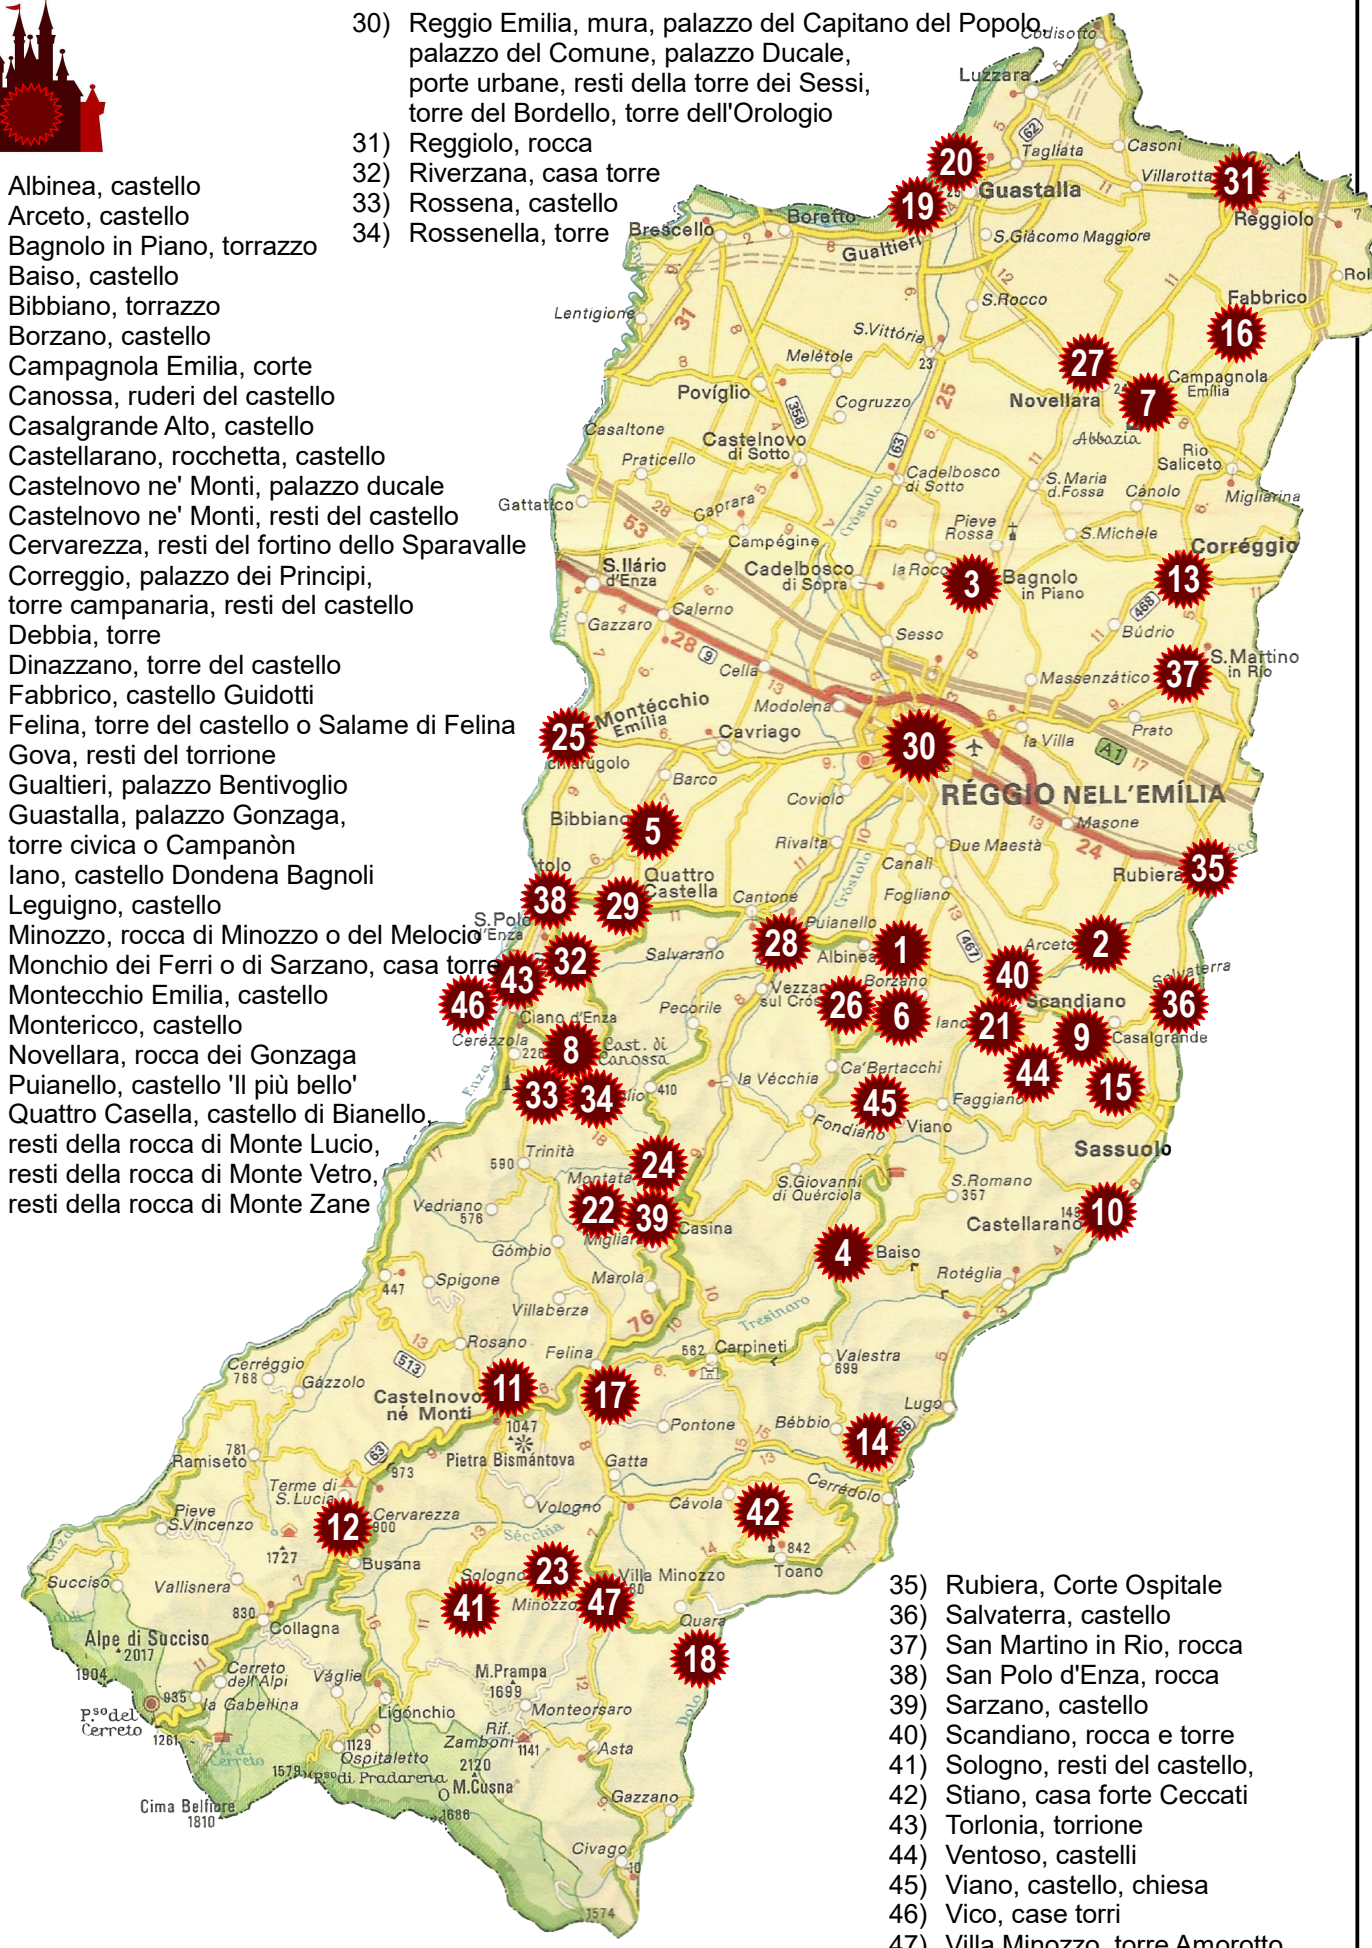

1) Albinea, castello
2) Arceto, castello
3) Bagnolo in Piano, torrazzo
4) Baiso, castello
5) Bibbiano, torrazzo
6) Borzano, castello
7) Campagnola Emilia, corte
8) Canossa, ruderi del castello
9) Casalgrande Alto, castello
10) Castellarano, rocchetta, castello
11) Castelnovo ne' Monti, palazzo ducale
  Castelnovo ne' Monti, resti del castello
12) Cervarezza, resti del fortino dello Sparavalle
13) Correggio, palazzo dei Principi,
  torre campanaria, resti del castello
14) Debbia, torre
15) Dinazzano, torre del castello
16) Fabbrico, castello Guidotti
17) Felina, torre del castello o Salame di Felina
18) Gova, resti del torrione
19) Gualtieri, palazzo Bentivoglio
20) Guastalla, palazzo Gonzaga,
  torre civica o Campanòn
21) Iano, castello Dondena Bagnoli
22) Leguigno, castello
23) Minozzo, rocca di Minozzo o del Melocio
24) Monchio dei Ferri o di Sarzano, casa torre
25) Montecchio Emilia, castello
26) Montericco, castello
27) Novellara, rocca dei Gonzaga
28) Puianello, castello 'Il più bello'
29) Quattro Casella, castello di Bianello,
  resti della rocca di Monte Lucio,
  resti della rocca di Monte Vetro,
  resti della rocca di Monte Zane

30) Reggio Emilia, mura, palazzo del Capitano del Popolo,
  palazzo del Comune, palazzo Ducale,
  porte urbane, resti della torre dei Sessi,
  torre del Bordello, torre dell'Orologio
31) Reggiolo, rocca
32) Riverzana, casa torre
33) Rossena, castello
34) Rossenella, torre