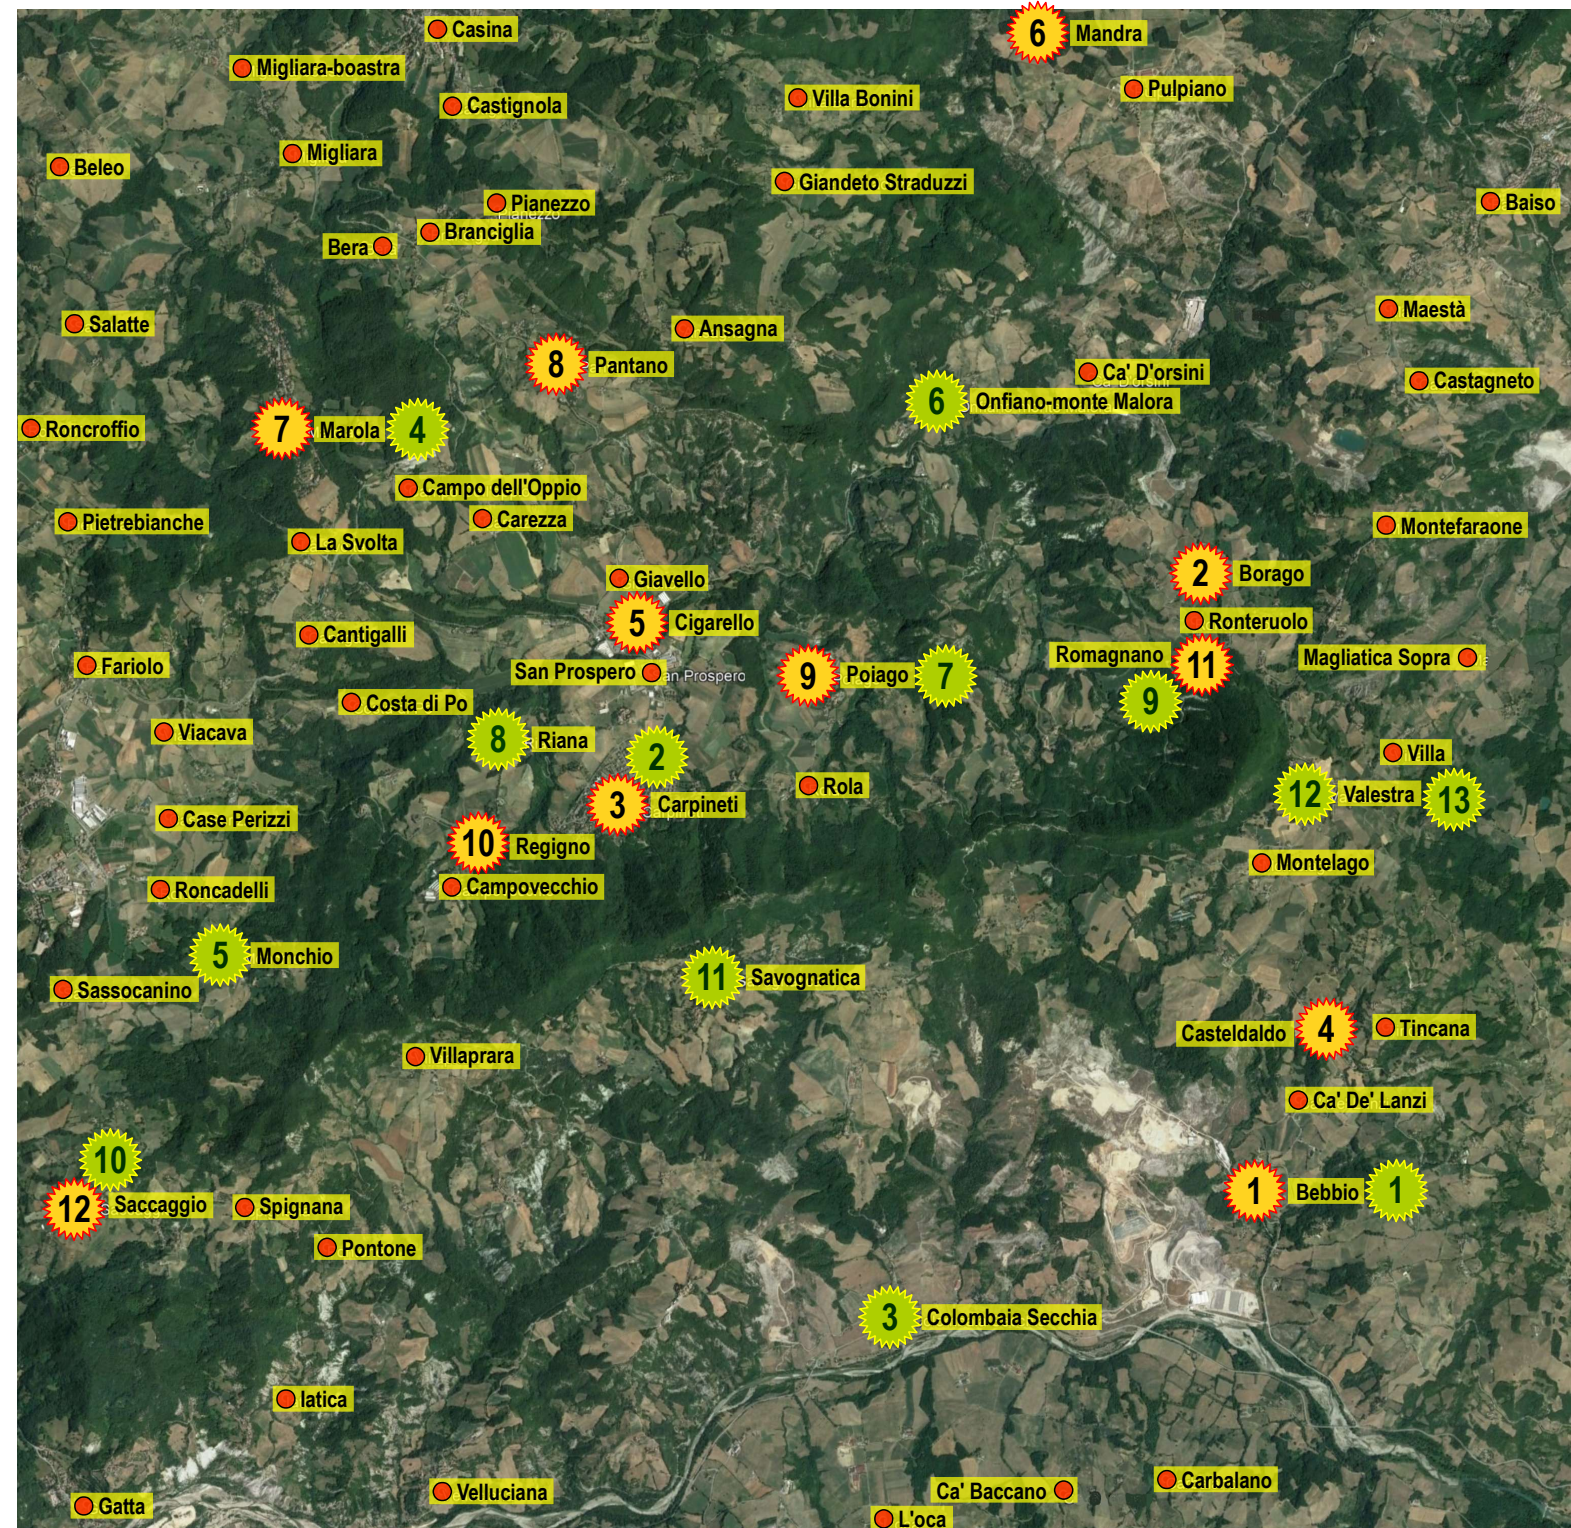

- 15) monte Venere, Ariolo, Casina
- 16) necropoli di Campo Pianelli, Castelnovo ne' Monti
- 17) scavi area archeologica di Luceria, Canossa
- 18) terme, Quara, Toano

CASE COLONICHE

- 19) complesso rurale Cavazzone, Ca' Bertacchi, Viano
- 20) edificio rurale, Vaglie, Ventasso

MULINI

- 21) mulino di Gacciola, Carù, Villa Minozzo
- 22) mulino, Leguigno, Casina
- 23) mulinaccio, Santo Stefano, Vetto
- 24) mulino Adani, Pieve san Vincenzo, Ventasso
- 25) mulino Briselli, Cecciola-fiume Liocca, Ventasso
- 26) mulino Casalini, Pieve san Vincenzo, Ventasso
- 27) mulino del Chioso, Cervarezza, Ventasso
- 28) mulino del Rosto, Talada, Ventasso
- 29) mulino della Botte, Viano
- 30) mulino della Piagna, Piagnolo, Vetto
- 31) mulino della Ruota, Cavola, Toano
- 32) mulino delle Noci, Viano
- 33) mulino delle Noci, Mandra, Carpineti
- 34) mulino delle Vene, Viano
- 35) mulino di Ligonchio, fiume Ozola, Ventasso
- 36) mulino di Roncasio, Quara, Toano
- 37) mulino di san Bartolomeo, Gatta, Castelnovo ne' Monti
- 38) mulino di Veratti, Lugo di san Cassiano, Baiso
- 39) mulino Mocchi, Succiso, Ventasso
- 40) mulino Rocchetto, Roncaglio, Canossa
- 41) mulino Tabello, Viano
- 42) mulino Vecchio, Levizzano, Baiso

**CASTELLI, FORTEZZE, ROCCHE, TORRI, ABBAZIA
DEL COMUNE DI CARPINETI**

- 1) Bebbio, castello
- 2) Borago, torre
- 3) Carpineti, castello delle Carpinete
- 4) Casteldaldo, resti del castello
- 5) Cigarellino, torri
- 6) Mandra, resti del castello di Mandra
- 7) Marola, abbazia benedettina

- 8) Pantano, casa torre
- 9) Poiago, torre
- 10) Regigno, casa torre
- 11) Romagnano, case torri
- 12) Saccaggio a Pontone, torri

BORGHETTI DEL COMUNE DI CARPINETI

- 1) Bebbio
- 2) Carpineti

- 3) Colombaia, complesso rurale
- 4) Marola
- 5) Monchio dei Ferri
- 6) Onfiano
- 7) Poiago
- 8) Riana
- 9) Romagnano
- 10) Saccaggio a Pontone
- 11) Savognatica
- 12) Valestra
- 13) Valestra, Corte Manodori